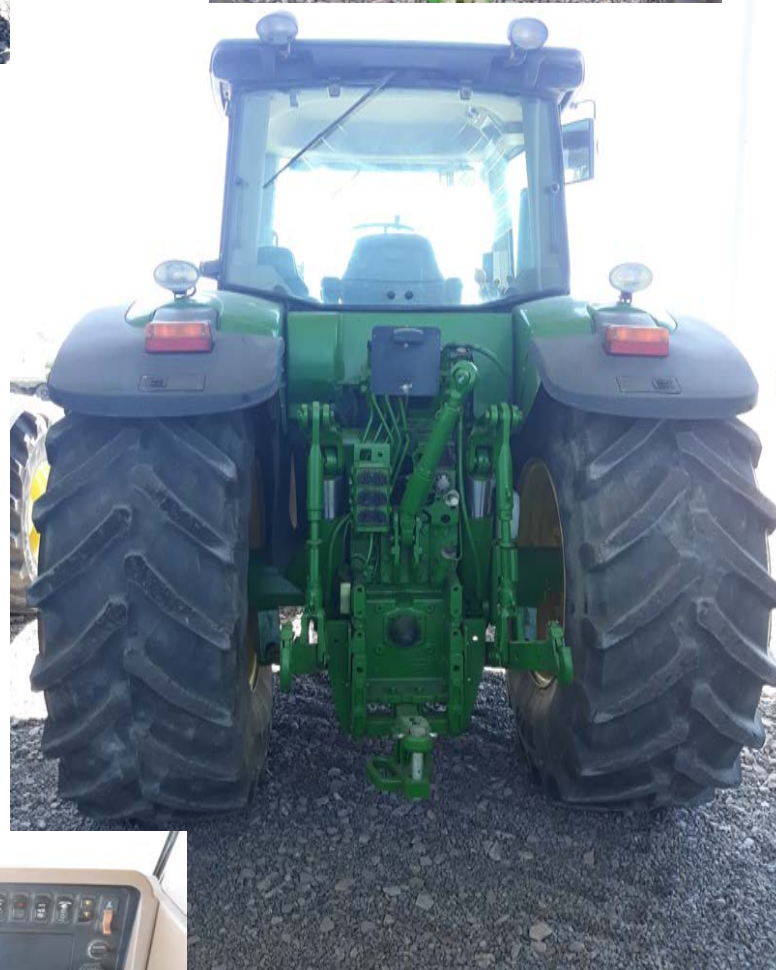

АГРОТЕК

офіційний дилер John Deere

Менеджер з продажу техніки
Крутенко Олексій
+ 38 (067) 632 86 59
krutenko@agrotek.org.ua

www.agrotek.in.ua

Центральний офіс: + 38 (056) 732 22 33
+ 38 (056) 732 94 00